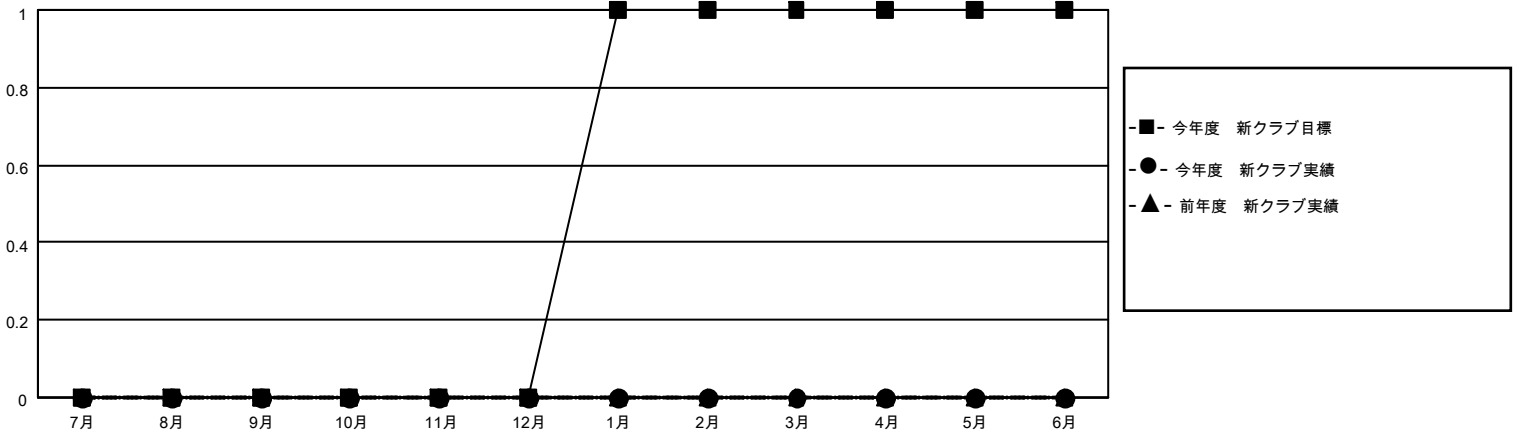

MONTHLY MEMBERSHIP PROGRESS REPORT

地域 JAPAN

District 331 A

Results as of: 1/31/2021

クラブ			
結果：2020-2021			
四半期	新クラブ目標	新クラブ	解散クラブ
7月/8月/9月	0	0	0
10月/11月/12月	0	0	0
1月/2月/3月	1	0	0
4月/5月/6月	0	0	0

名			
結果：2020-2021			
四半期	会員純増目標	会員増強実績	退会者(転籍を含む)実際
7月/8月/9月	70	68	46
10月/11月/12月	60	21	48
1月/2月/3月	50	8	18
4月/5月/6月	40	0	0

新クラブ目標及び実績累計

会員目標及び実績累計

解散クラブ: 0	38 CLUBS OF 72 一名以上の新会員を登録	男女別 男性 2,033 (81.52%) 女性 461 (18.48%)
退会者 物故会員 10 クラブ解散 0 その他 102 合計 112	会員累計データを見るには、ここをクリック	世帯主/家族会員合計 665 国際会費半額の家族会員 363