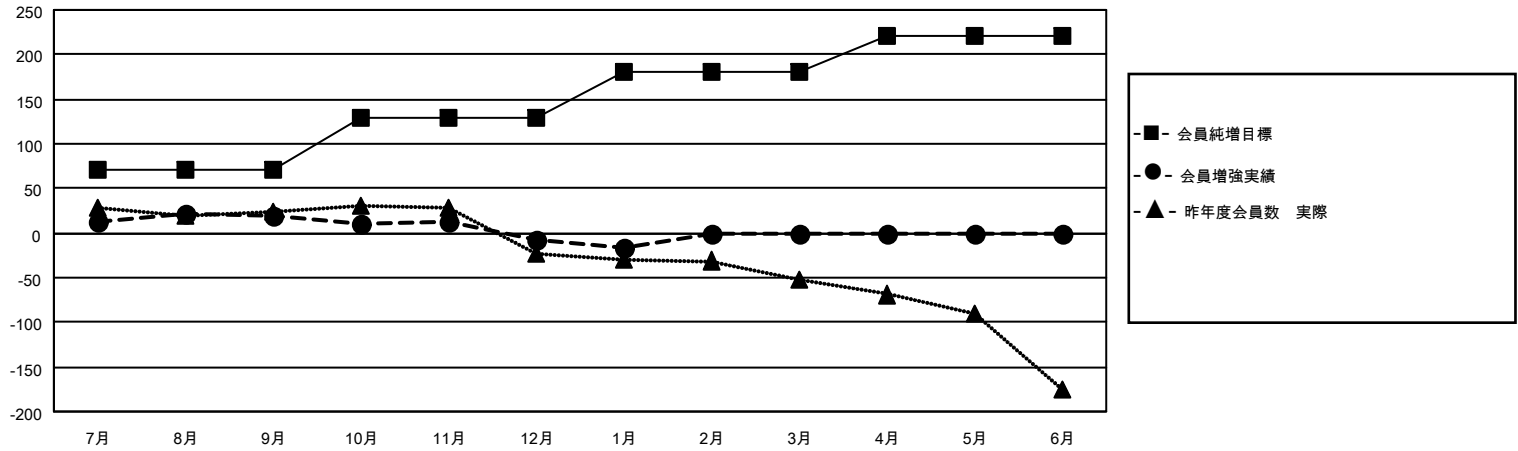

MONTHLY MEMBERSHIP PROGRESS REPORT

地域 JAPAN

District 331 A

Results as of: 1/31/2021

クラブ			
結果：2020-2021			
四半期	新クラブ目標	新クラブ	解散クラブ
7月/8月/9月	0	0	0
10月/11月/12月	0	0	0
1月/2月/3月	1	0	0
4月/5月/6月	0	0	0

名			
結果：2020-2021			
四半期	会員純増目標	会員増強実績	退会者(転籍を含む)実際
7月/8月/9月	70	68	46
10月/11月/12月	60	21	48
1月/2月/3月	50	8	18
4月/5月/6月	40	0	0

新クラブ目標及び実績累計

会員目標及び実績累計

解散クラブ: 0	38 CLUBS OF 72 一名以上の新会員を登録	男女別 男性 2,033 (81.52%) 女性 461 (18.48%)
退会者 物故会員 10 クラブ解散 0 その他 102 合計 112	会員累計データを見るには、ここをクリック	世帯主/家族会員合計 665 国際会費半額の家族会員 363